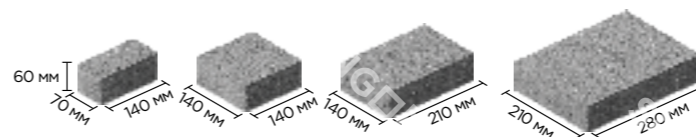

БАВАРИЯ

цвета	1 поддон, м²	вес поддона, кг	кол-во в а/м 20 тонн, м²
Bianco Nero	13,176	1820	144,936
Rosa Sardo			
Caramello			
Fumo Bello			

КЛАССИКА

цвета	1 поддон, м²	вес поддона, кг	кол-во в а/м 20 тонн, м²
Bianco Nero	12,672	1660	152,064
Fumo Bello			

НОВЫЙ ГОРОД

цвета	1 поддон, м²	вес поддона, кг	кол-во в а/м 20 тонн, м²
Talana	13,824	1910	138,24

ПАРКЕТ

цвета	1 поддон, м²	вес поддона, кг	кол-во в а/м 20 тонн, м²
Talana	12,672	1670	152,064

КЛАССИКА АРКО

цвета	1 поддон, м²	вес поддона, кг	кол-во в а/м 20 тонн, м²
Bruno	12,096	1700	145,152