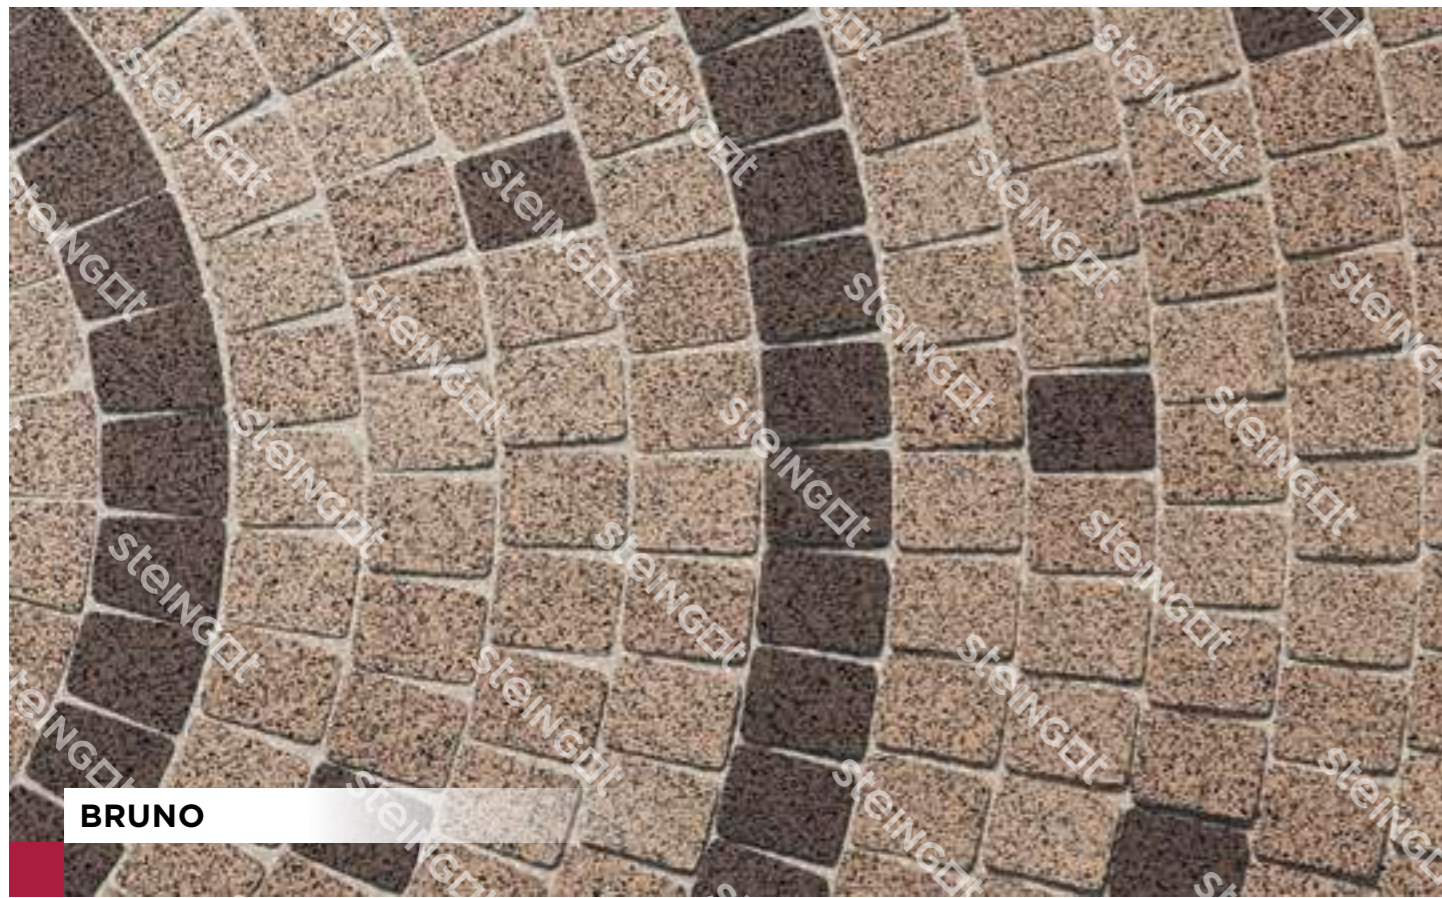

КЛАССИКА АРКО

BRUNO

Набор камней трех размеров малого формата создан для особо изысканных архитектурных решений. Камни с тщательно рассчитанной конусовидной формой прекрасно подходят как для мощения в Античном стиле и стиле эпохи Возрождения, так и для воплощения самых современных дизайнерских решений, создания уникальных рисунков или использования Классики Арко вместо бордюров.

Камни удобно укладываются как по прямой линии, так и в окружность, что позволяет удачно применять их для мощения небольших пространств и мощения дорожек с поворотами и изгибами

Благородная фактура сардинского гранита на круговой форме украсит любой ландшафтный проект и подчеркнет утонченный вкус хозяев дома. Благодаря специальной обработке поверхность такой брусчатки не только красива, но и безопасна по сравнению с натуральным камнем.