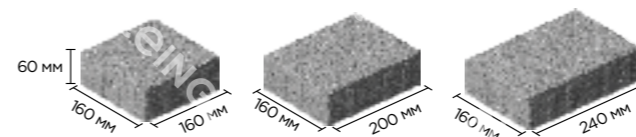

БАВАРИЯ

цвета	1 поддон, м²	вес поддона, кг	кол-во в а/м 20 тонн, м²
Bianco Nero	13,176	1820	144,936
Rosa Sardo			
Caramello			
Fumo Bello			

КЛАССИКА

цвета	1 поддон, м²	вес поддона, кг	кол-во в а/м 20 тонн, м²
Bianco Nero	12,672	1660	152,064
Fumo Bello			

НОВЫЙ ГОРОД

цвета	1 поддон, м²	вес поддона, кг	кол-во в а/м 20 тонн, м²
Talana	13,824	1910	138,24

ПАРКЕТ

цвета	1 поддон, м²	вес поддона, кг	кол-во в а/м 20 тонн, м²
Talana	12,672	1670	152,064

КЛАССИКА АРКО

цвета	1 поддон, м²	вес поддона, кг	кол-во в а/м 20 тонн, м²
Bruno	12,096	1700	145,152