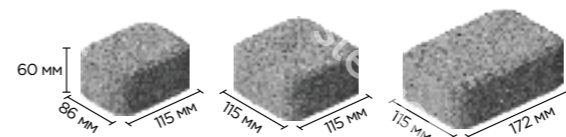

БАВАРИЯ

цвета	1 поддон, м²	вес поддона, кг	кол-во в а/м 20 тонн, м²
Bianco Nero	13,176	1820	144,936
Rosa Sardo			
Caramello			
Fumo Bello			

КЛАССИКА

цвета	1 поддон, м²	вес поддона, кг	кол-во в а/м 20 тонн, м²
Bianco Nero	12,672	1660	152,064
Fumo Bello			

НОВЫЙ ГОРОД

цвета	1 поддон, м²	вес поддона, кг	кол-во в а/м 20 тонн, м²
Talana	13,824	1910	138,24

ПАРКЕТ

цвета	1 поддон, м²	вес поддона, кг	кол-во в а/м 20 тонн, м²
Talana	12,672	1670	152,064

КЛАССИКА АРКО

цвета	1 поддон, м²	вес поддона, кг	кол-во в а/м 20 тонн, м²
Bruno	12,096	1700	145,152