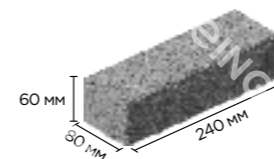

БАВАРИЯ

цвета	1 поддон, м²	вес поддона, кг	кол-во в а/м 20 тонн, м²
Bianco Nero	13,176	1820	144,936
Rosa Sardo			
Caramello			
Fumo Bello			

КЛАССИКА

цвета	1 поддон, м²	вес поддона, кг	кол-во в а/м 20 тонн, м²
Bianco Nero	12,672	1660	152,064
Fumo Bello			

НОВЫЙ ГОРОД

цвета	1 поддон, м²	вес поддона, кг	кол-во в а/м 20 тонн, м²
Talana	13,824	1910	138,24

ПАРКЕТ

цвета	1 поддон, м²	вес поддона, кг	кол-во в а/м 20 тонн, м²
Talana	12,672	1670	152,064

КЛАССИКА АРКО

цвета	1 поддон, м²	вес поддона, кг	кол-во в а/м 20 тонн, м²
Bruno	12,096	1700	145,152