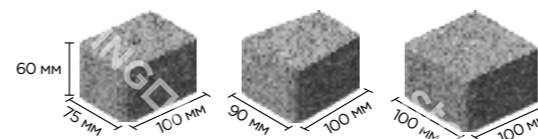

БАВАРИЯ

цвета	1 поддон, м²	вес поддона, кг	кол-во в а/м 20 тонн, м²
Bianco Nero	13,176	1820	144,936
Rosa Sardo			
Caramello			
Fumo Bello			

КЛАССИКА

цвета	1 поддон, м²	вес поддона, кг	кол-во в а/м 20 тонн, м²
Bianco Nero	12,672	1660	152,064
Fumo Bello			

НОВЫЙ ГОРОД

цвета	1 поддон, м²	вес поддона, кг	кол-во в а/м 20 тонн, м²
Talana	13,824	1910	138,24

ПАРКЕТ

цвета	1 поддон, м²	вес поддона, кг	кол-во в а/м 20 тонн, м²
Talana	12,672	1670	152,064

КЛАССИКА АРКО

цвета	1 поддон, м²	вес поддона, кг	кол-во в а/м 20 тонн, м²
Bruno	12,096	1700	145,152